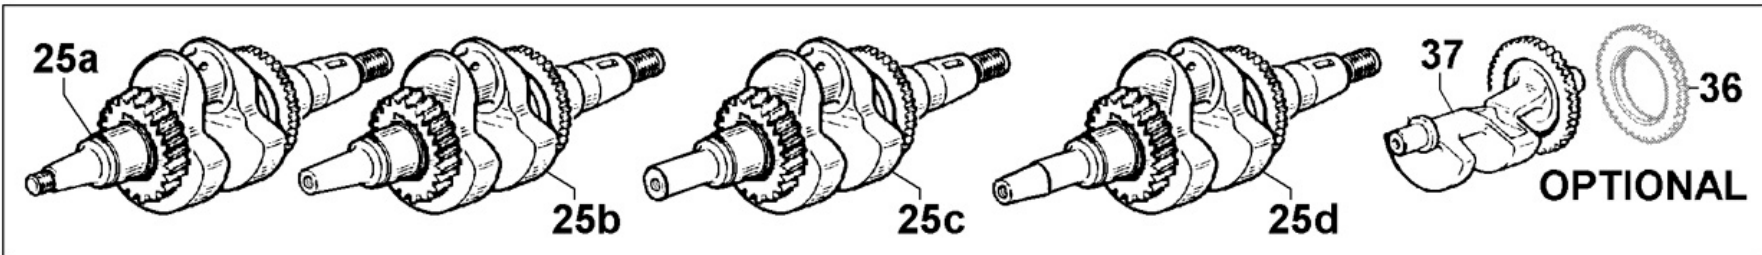

B

D

☆ = Vedi tavola C - See table C - Voir table nr.3 - Sihe tabel C

A 15LD

B 15LD

C 15LD

D 15LD

E 15LD

F 15LD

G
15LD

ASVARTA

KOHLER LEMBARINI

WWW.ASVARTA.COM

Z
15LD

1560.280 std 15LD 225
1560.276 std 15LD 315
1560.302 std 15LD 400
1560.304 std 15LD 440
con albero equilibratore
with equalizer shaft