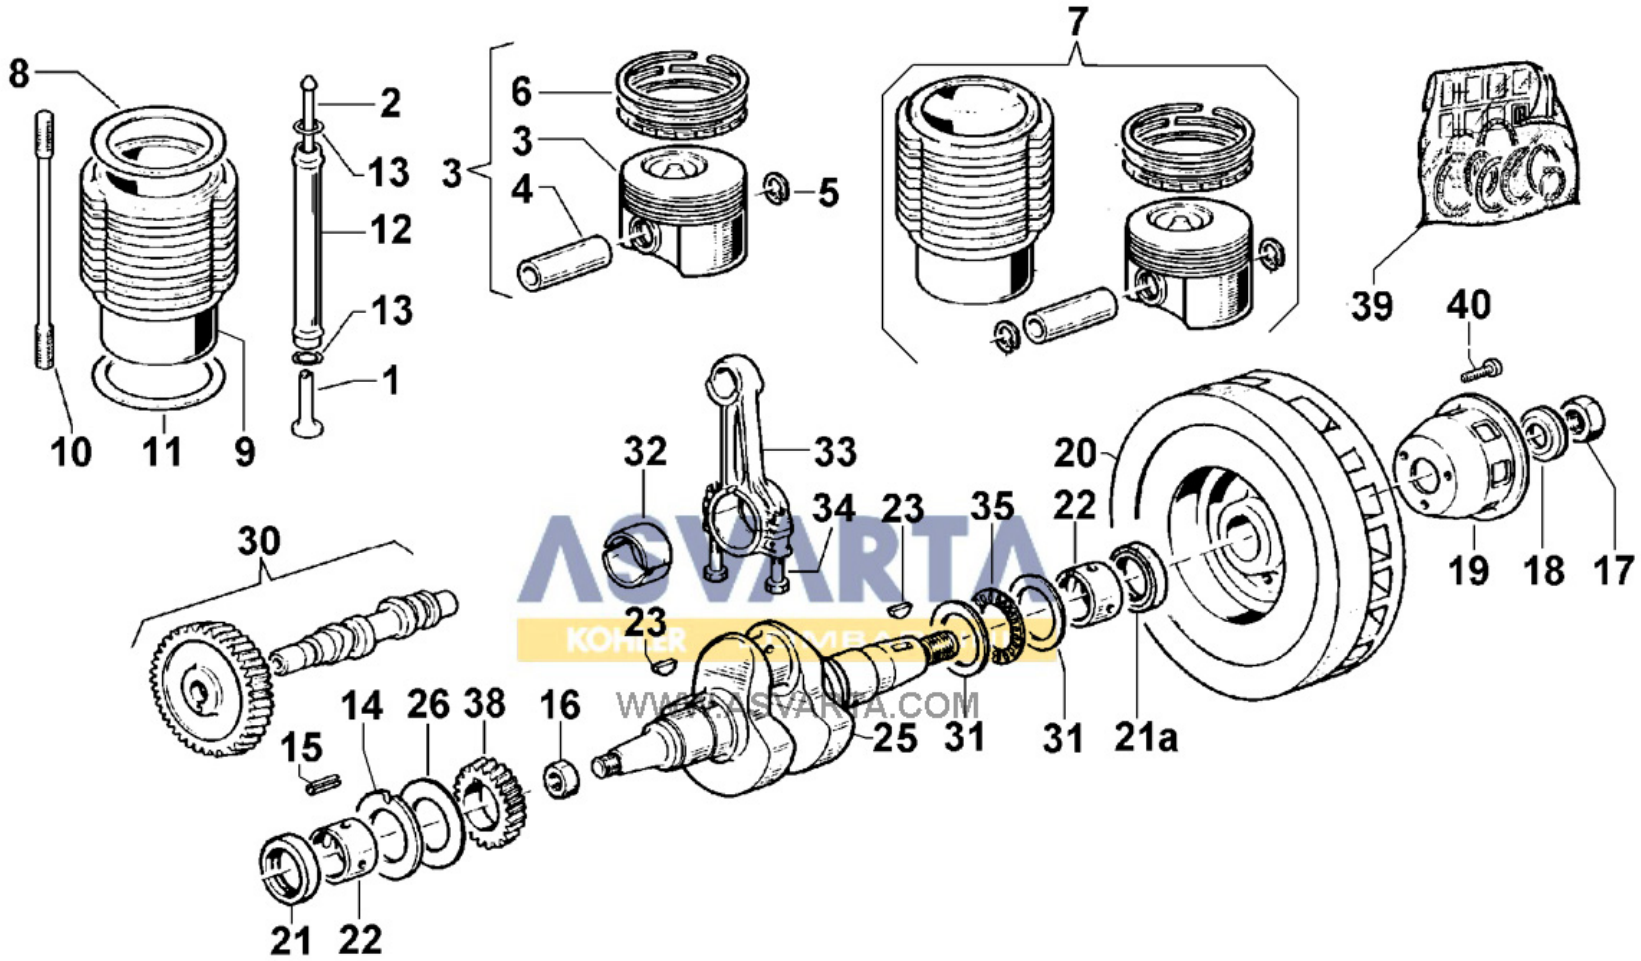

B

D

☆ = Vedi tavola C - See table C - Voir table nr.3 - Sihe tabel C

A 15LD

B 15LD

C 15LD

D 15LD

E 15LD

F 15LD

G
15LD

ASVARTA

KOHLER LEMBARINI

WWW.ASVARTA.COM

Z
15LD

1560.280 std 15LD 225
1560.276 std 15LD 315
1560.302 std 15LD 400
1560.304 std 15LD 440
con albero equilibratore
with equalizer shaft