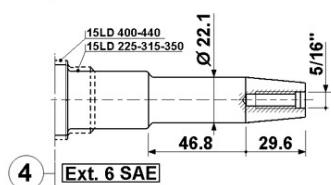

B

D

☆ = Vedi tavola C - See table C - Voir table nr.3 - Sihe tabel C

A 15LD

B 15LD

C 15LD

D 15LD

E 15LD

F 15LD

G
15LD

ASVARTA

KOHLER LEMBARINI

WWW.ASVARTA.COM

Z
15LD

1560.280 std 15LD 225
1560.276 std 15LD 315
1560.302 std 15LD 400
1560.304 std 15LD 440
con albero equilibratore
with equalizer shaft