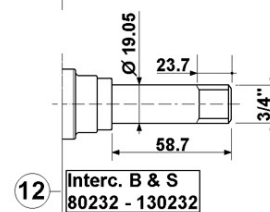

B

D

☆ = Vedi tavola C - See table C - Voir table nr.3 - Sihe tabel C

A 15LD

B 15LD

C 15LD

D 15LD

E 15LD

F 15LD

G
15LD

ASVARTA

KOHLER LEMBARINI

WWW.ASVARTA.COM

Z
15LD

1560.280 std 15LD 225
1560.276 std 15LD 315
1560.302 std 15LD 400
1560.304 std 15LD 440
con albero equilibratore
with equalizer shaft