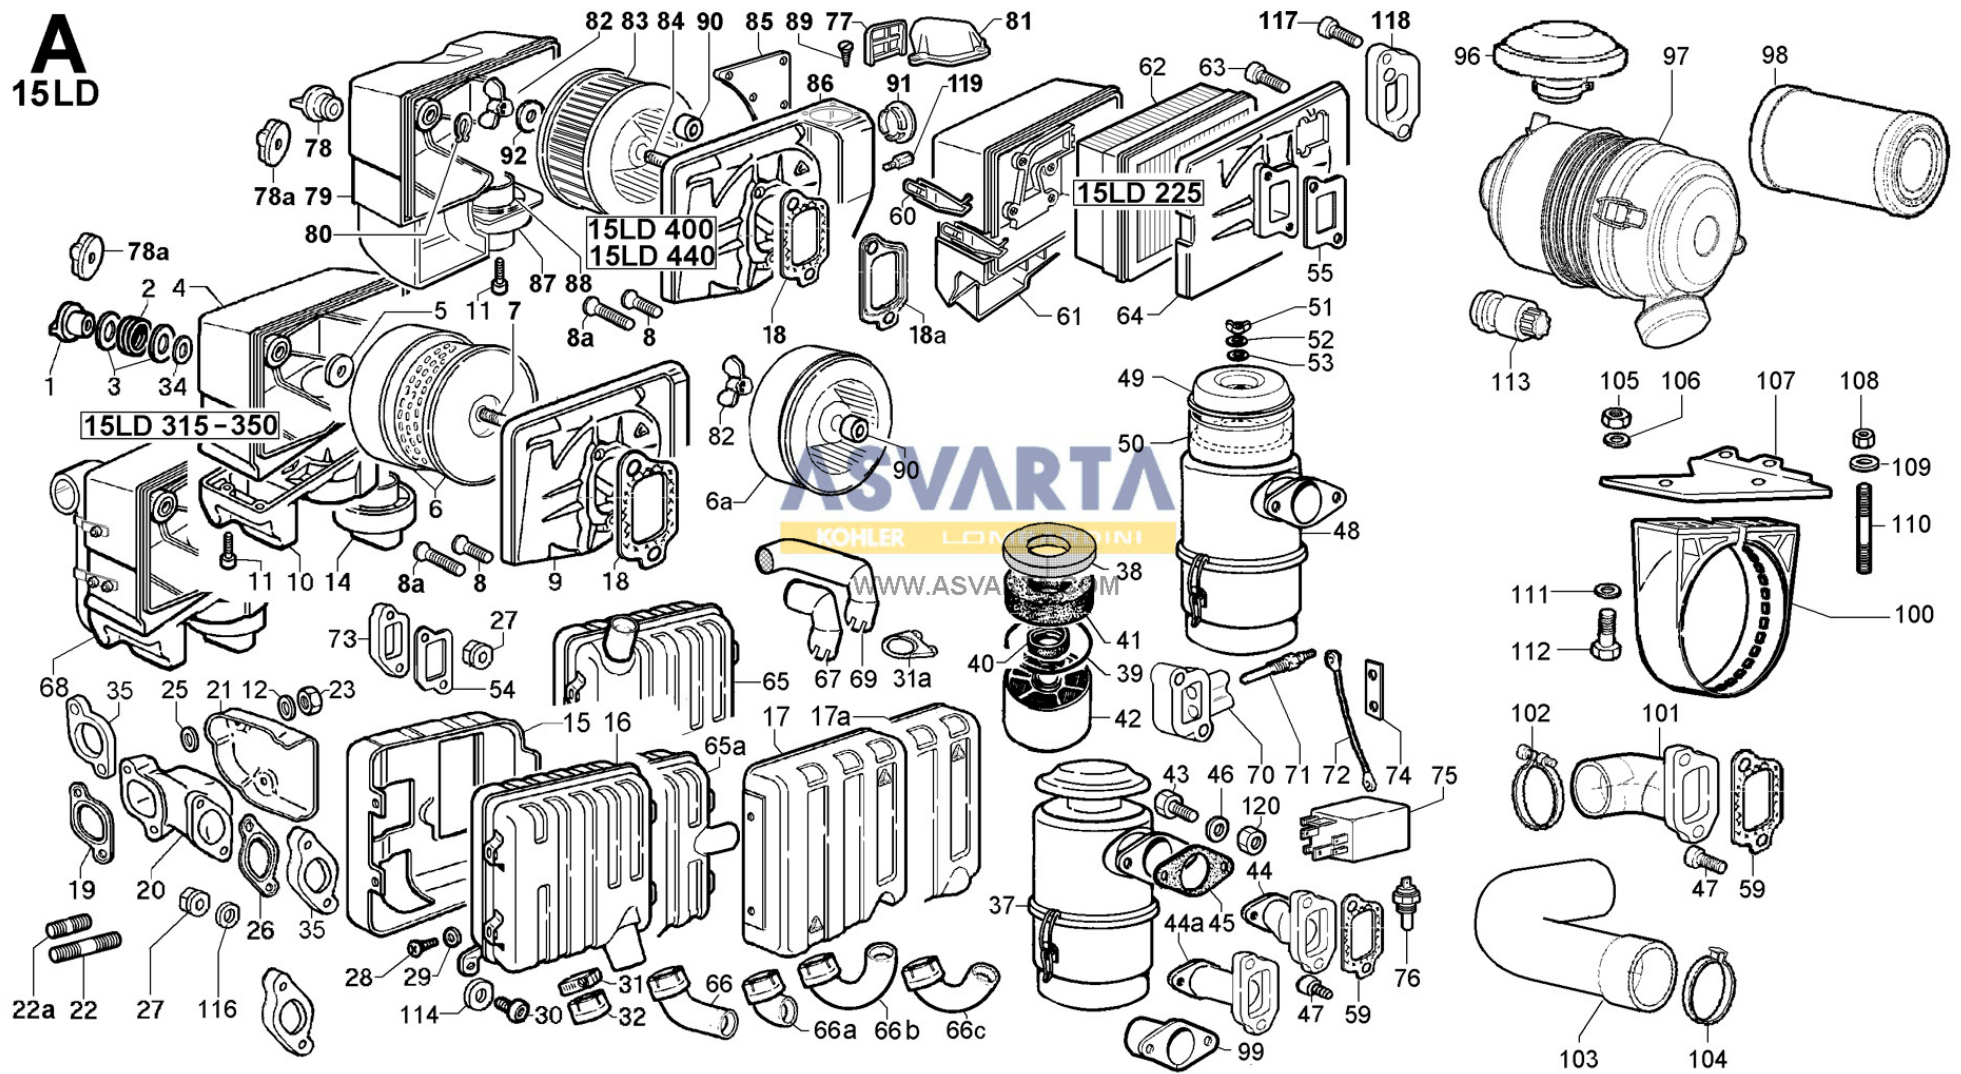

B

D

☆ = Vedi tavola C - See table C - Voir table nr.3 - Sihe tabel C

A 15LD

B 15LD

C 15LD

D 15LD

E 15LD

F 15LD

G
15LD

ASVARTA

KOHLER LEMBARINI

WWW.ASVARTA.COM

Z
15LD

1560.280 std 15LD 225
1560.276 std 15LD 315
1560.302 std 15LD 400
1560.304 std 15LD 440
con albero equilibratore
with equalizer shaft