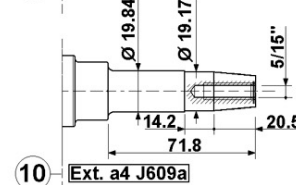

B

D

☆ = Vedi tavola C - See table C - Voir table nr.3 - Sihe tabel C

A 15LD

B 15LD

C 15LD

D 15LD

E 15LD

F 15LD

G
15LD

ASVARTA

KOHLER LEMBARINI

WWW.ASVARTA.COM

Z
15LD

1560.280 std 15LD 225
1560.276 std 15LD 315
1560.302 std 15LD 400
1560.304 std 15LD 440
con albero equilibratore
with equalizer shaft