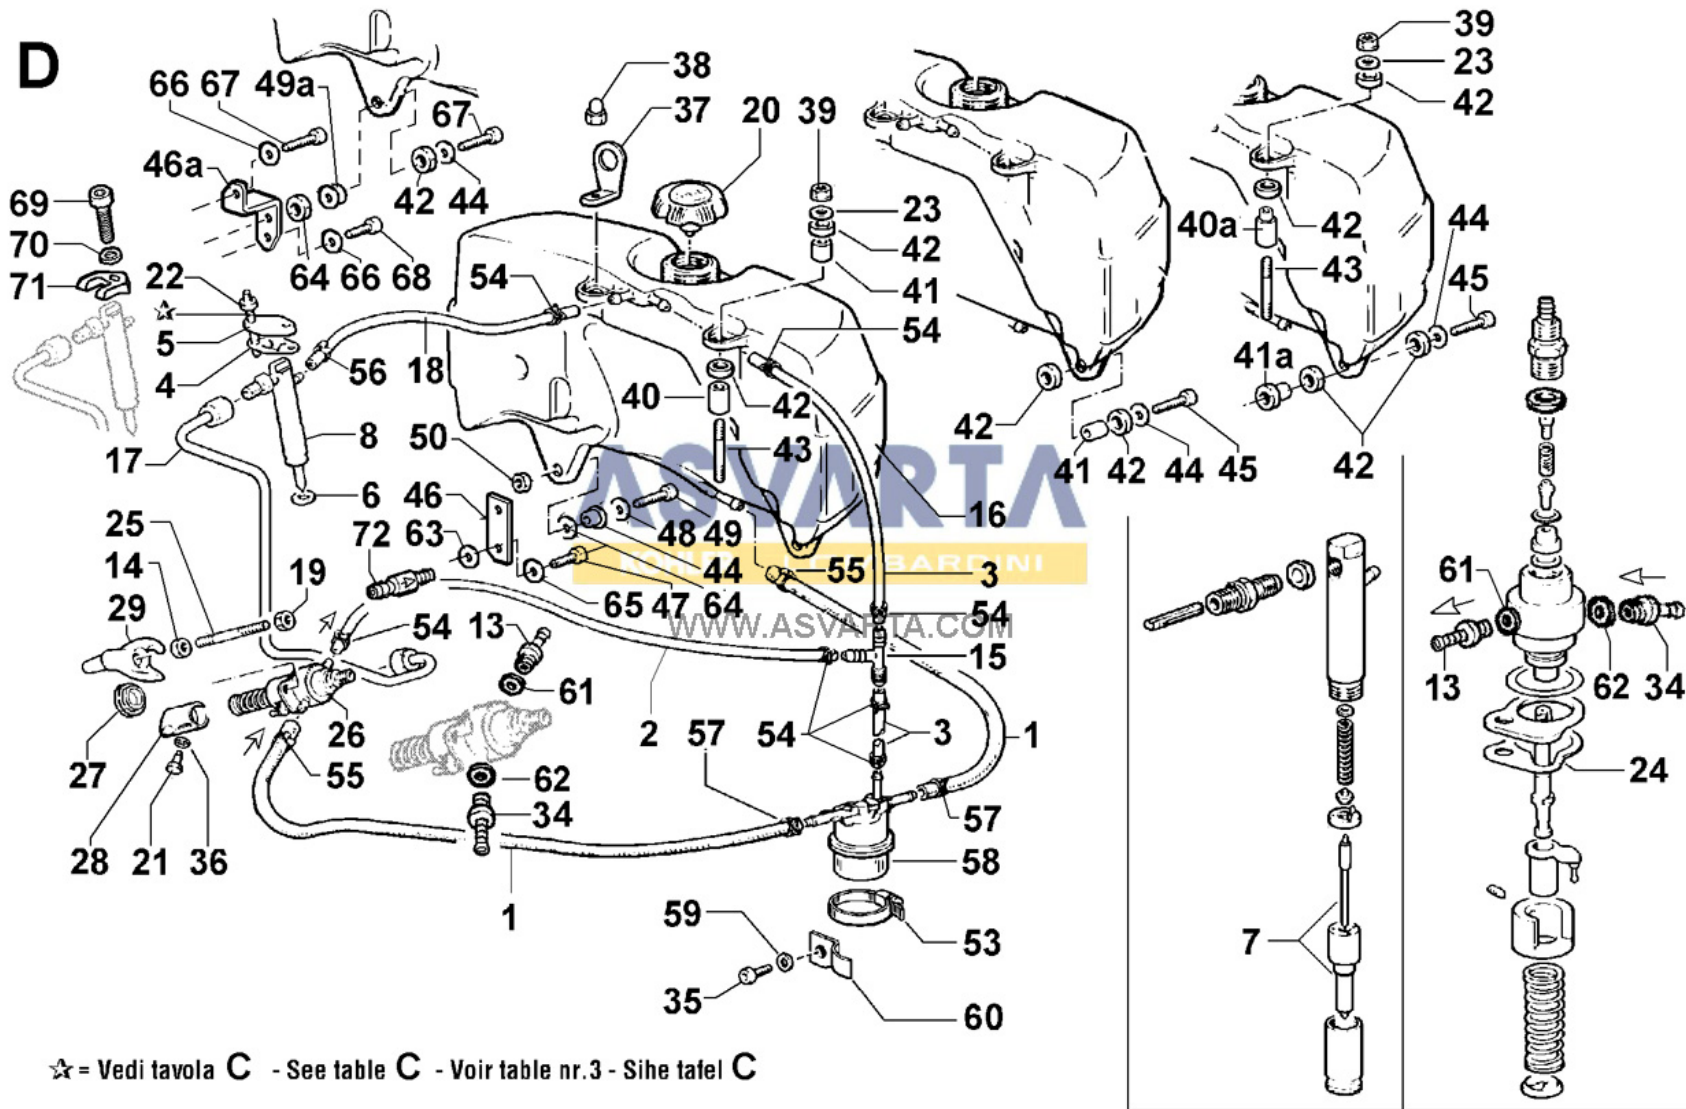

B

D

☆ = Vedi tavola C - See table C - Voir table nr.3 - Sihe tabel C

A 15LD

B 15LD

C 15LD

D 15LD

E 15LD

F 15LD

G
15LD

ASVARTA

KOHLER LEMBARINI

WWW.ASVARTA.COM

Z
15LD

1560.280 std 15LD 225
1560.276 std 15LD 315
1560.302 std 15LD 400
1560.304 std 15LD 440
con albero equilibratore
with equalizer shaft