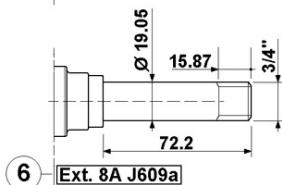

B

D

☆ = Vedi tavola C - See table C - Voir table nr.3 - Sihe tabel C

A 15LD

B 15LD

C 15LD

D 15LD

E 15LD

F 15LD

G
15LD

ASVARTA

KOHLER LEMBARINI

WWW.ASVARTA.COM

Z
15LD

1560.280 std 15LD 225
1560.276 std 15LD 315
1560.302 std 15LD 400
1560.304 std 15LD 440
con albero equilibratore
with equalizer shaft