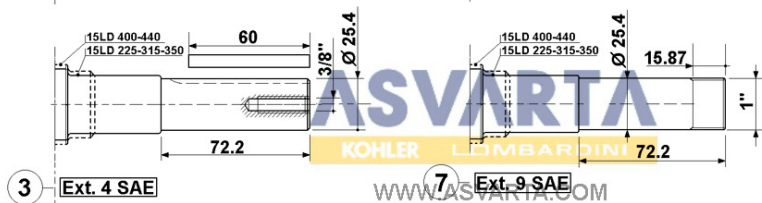

B

D

☆ = Vedi tavola C - See table C - Voir table nr.3 - Sihe tabel C

A 15LD

B 15LD

C 15LD

D 15LD

E 15LD

F 15LD

G
15LD

ASVARTA

KOHLER LEMBARINI

WWW.ASVARTA.COM

Z
15LD

1560.280 std 15LD 225
1560.276 std 15LD 315
1560.302 std 15LD 400
1560.304 std 15LD 440
con albero equilibratore
with equalizer shaft