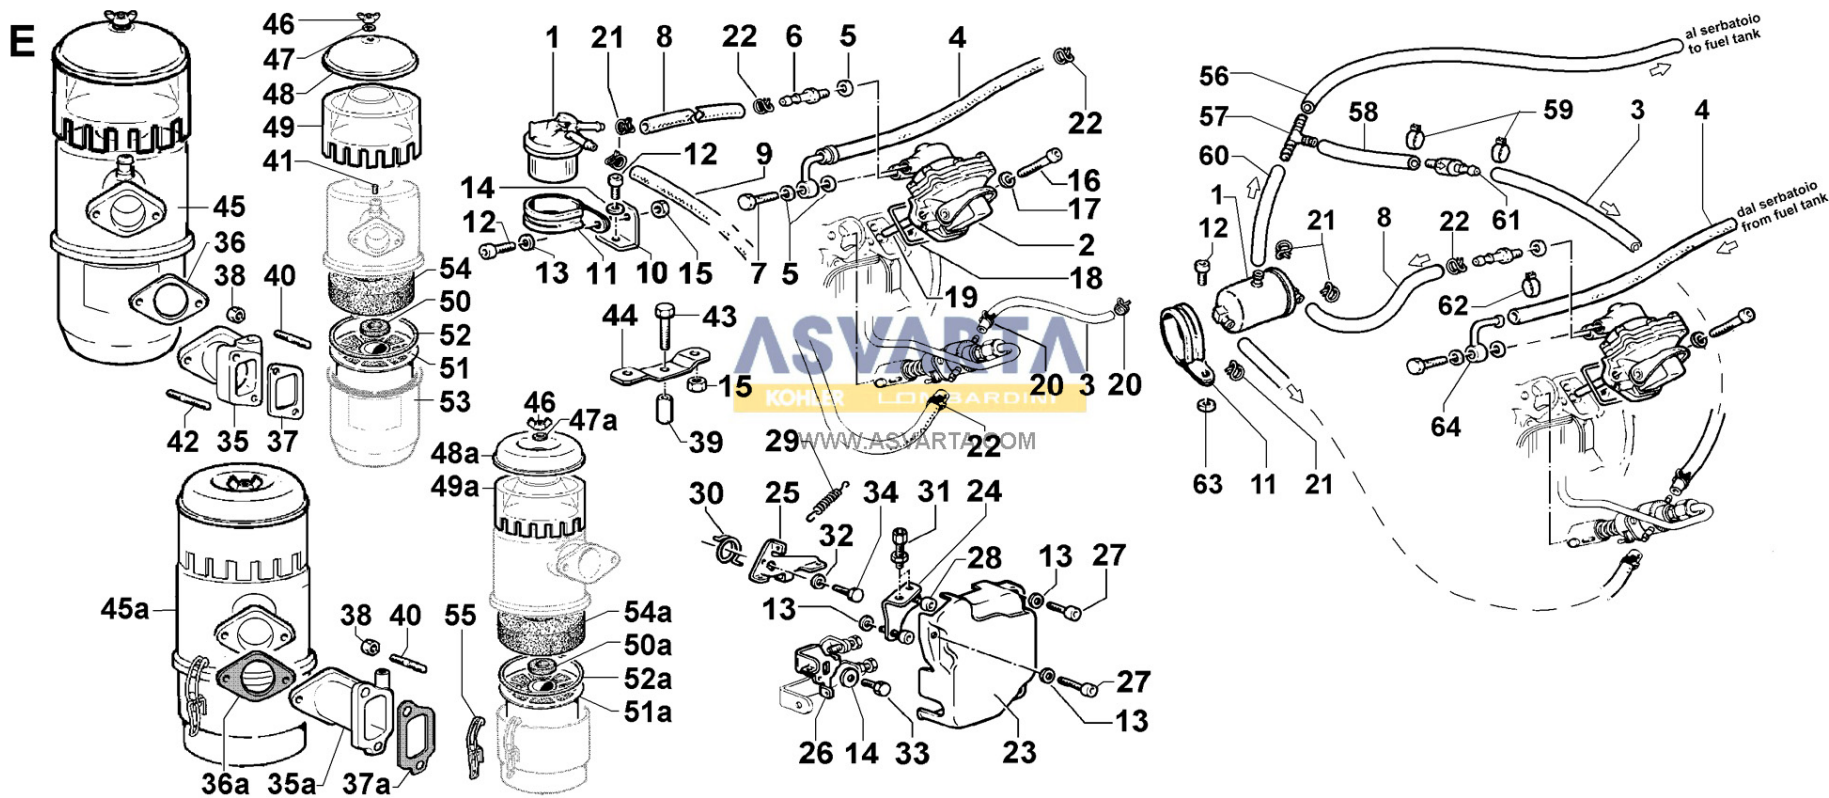

B

D

☆ = Vedi tavola C - See table C - Voir table nr.3 - Sihe tabel C

A 15LD

B 15LD

C 15LD

D 15LD

E 15LD

F 15LD

G
15LD

ASVARTA

KOHLER LEMBARINI

WWW.ASVARTA.COM

Z
15LD

1560.280 std 15LD 225
1560.276 std 15LD 315
1560.302 std 15LD 400
1560.304 std 15LD 440
con albero equilibratore
with equalizer shaft