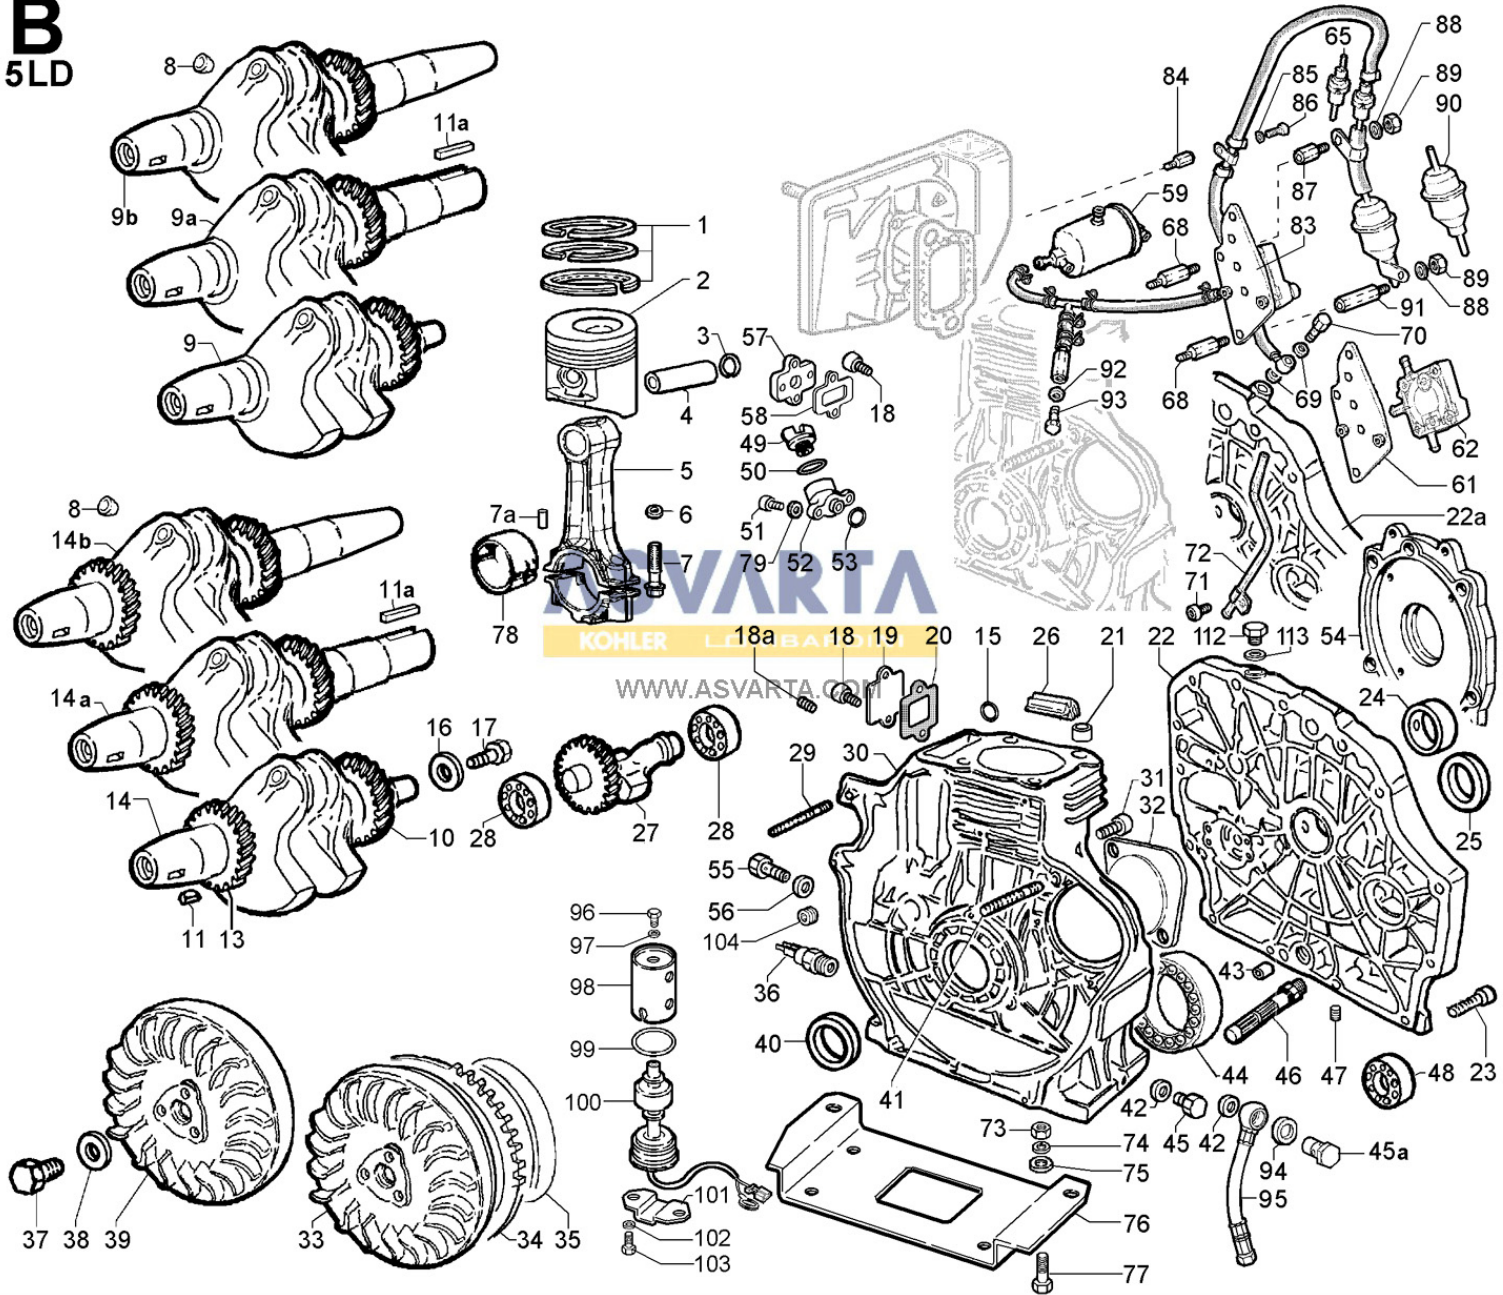

B

D

☆ = Vedi tavola C - See table C - Voir table nr.3 - Sihe tabel C

A 15LD

B 15LD

C 15LD

D 15LD

E 15LD

F 15LD

G
15LD

ASVARTA

KOHLER LEMBARINI

WWW.ASVARTA.COM

Z
15LD

1560.280 std 15LD 225
1560.276 std 15LD 315
1560.302 std 15LD 400
1560.304 std 15LD 440
con albero equilibratore
with equalizer shaft