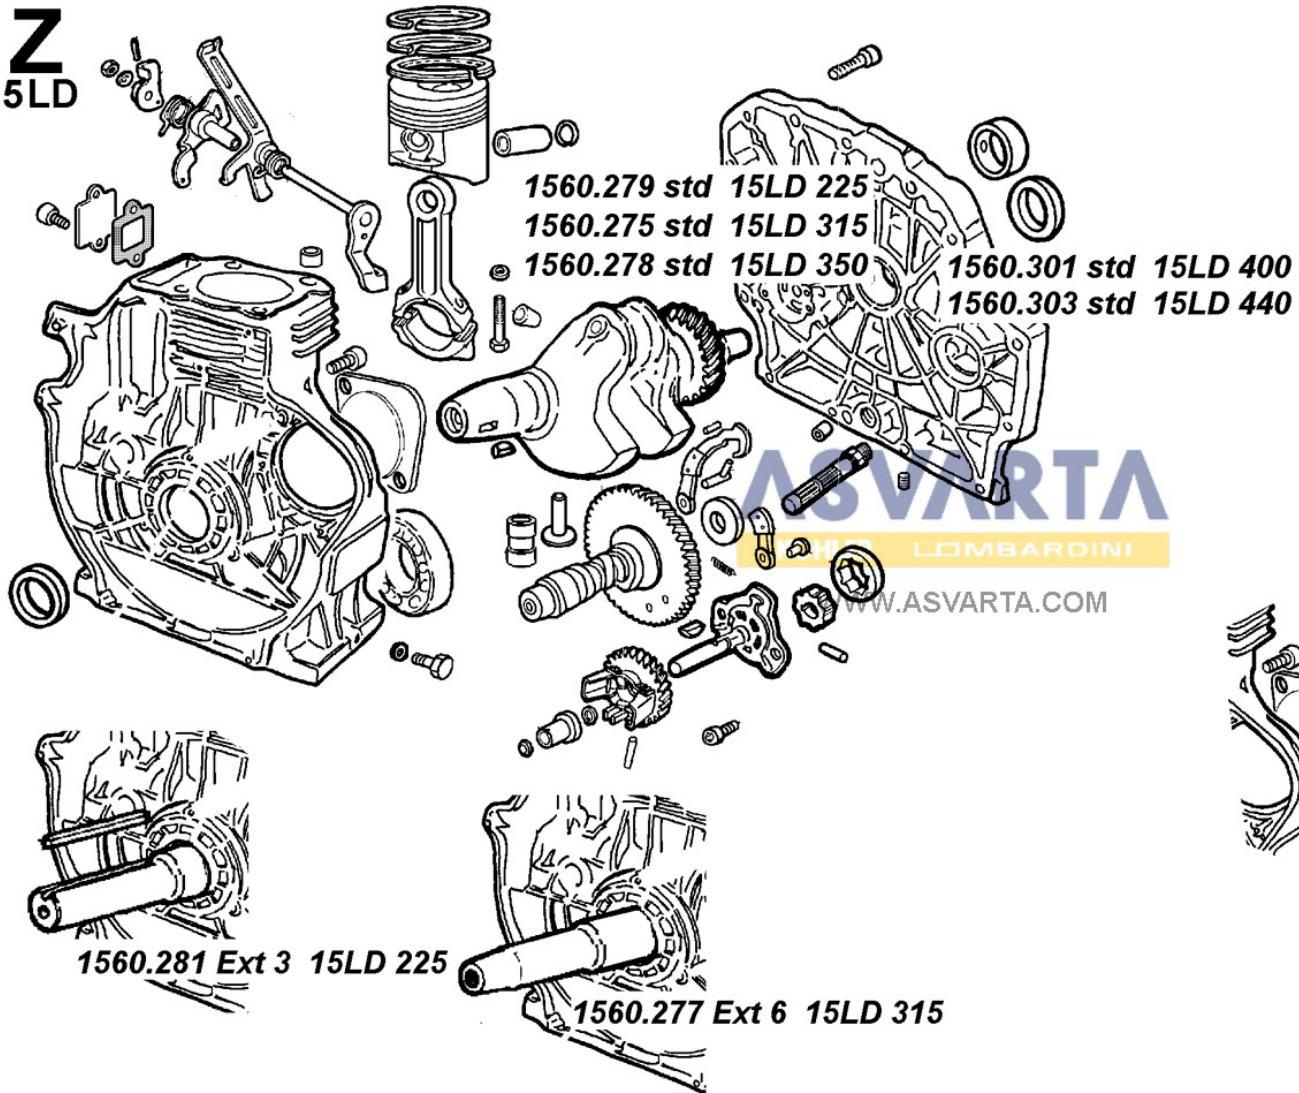

B

D

☆ = Vedi tavola C - See table C - Voir table nr.3 - Sihe tabel C

A 15LD

B 15LD

C 15LD

D 15LD

E 15LD

F 15LD

G
15LD

ASVARTA

KOHLER LEMBARINI

WWW.ASVARTA.COM

Z
15LD

1560.280 std 15LD 225
1560.276 std 15LD 315
1560.302 std 15LD 400
1560.304 std 15LD 440
con albero equilibratore
with equalizer shaft