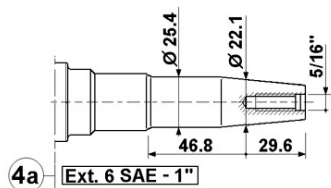

B

D

☆ = Vedi tavola C - See table C - Voir table nr.3 - Sihe tabel C

A 15LD

B 15LD

C 15LD

D 15LD

E 15LD

F 15LD

G
15LD

ASVARTA

KOHLER LEMBARINI

WWW.ASVARTA.COM

Z
15LD

1560.280 std 15LD 225
1560.276 std 15LD 315
1560.302 std 15LD 400
1560.304 std 15LD 440
con albero equilibratore
with equalizer shaft