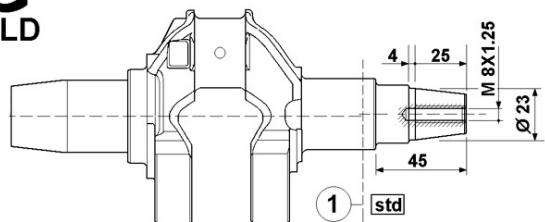

B

D

☆ = Vedi tavola C - See table C - Voir table nr.3 - Sihe tabel C

A 15LD

B 15LD

C 15LD

D 15LD

E 15LD

F 15LD

G
15LD

ASVARTA

KOHLER LEMBARINI

WWW.ASVARTA.COM

Z
15LD

1560.280 std 15LD 225
1560.276 std 15LD 315
1560.302 std 15LD 400
1560.304 std 15LD 440
con albero equilibratore
with equalizer shaft