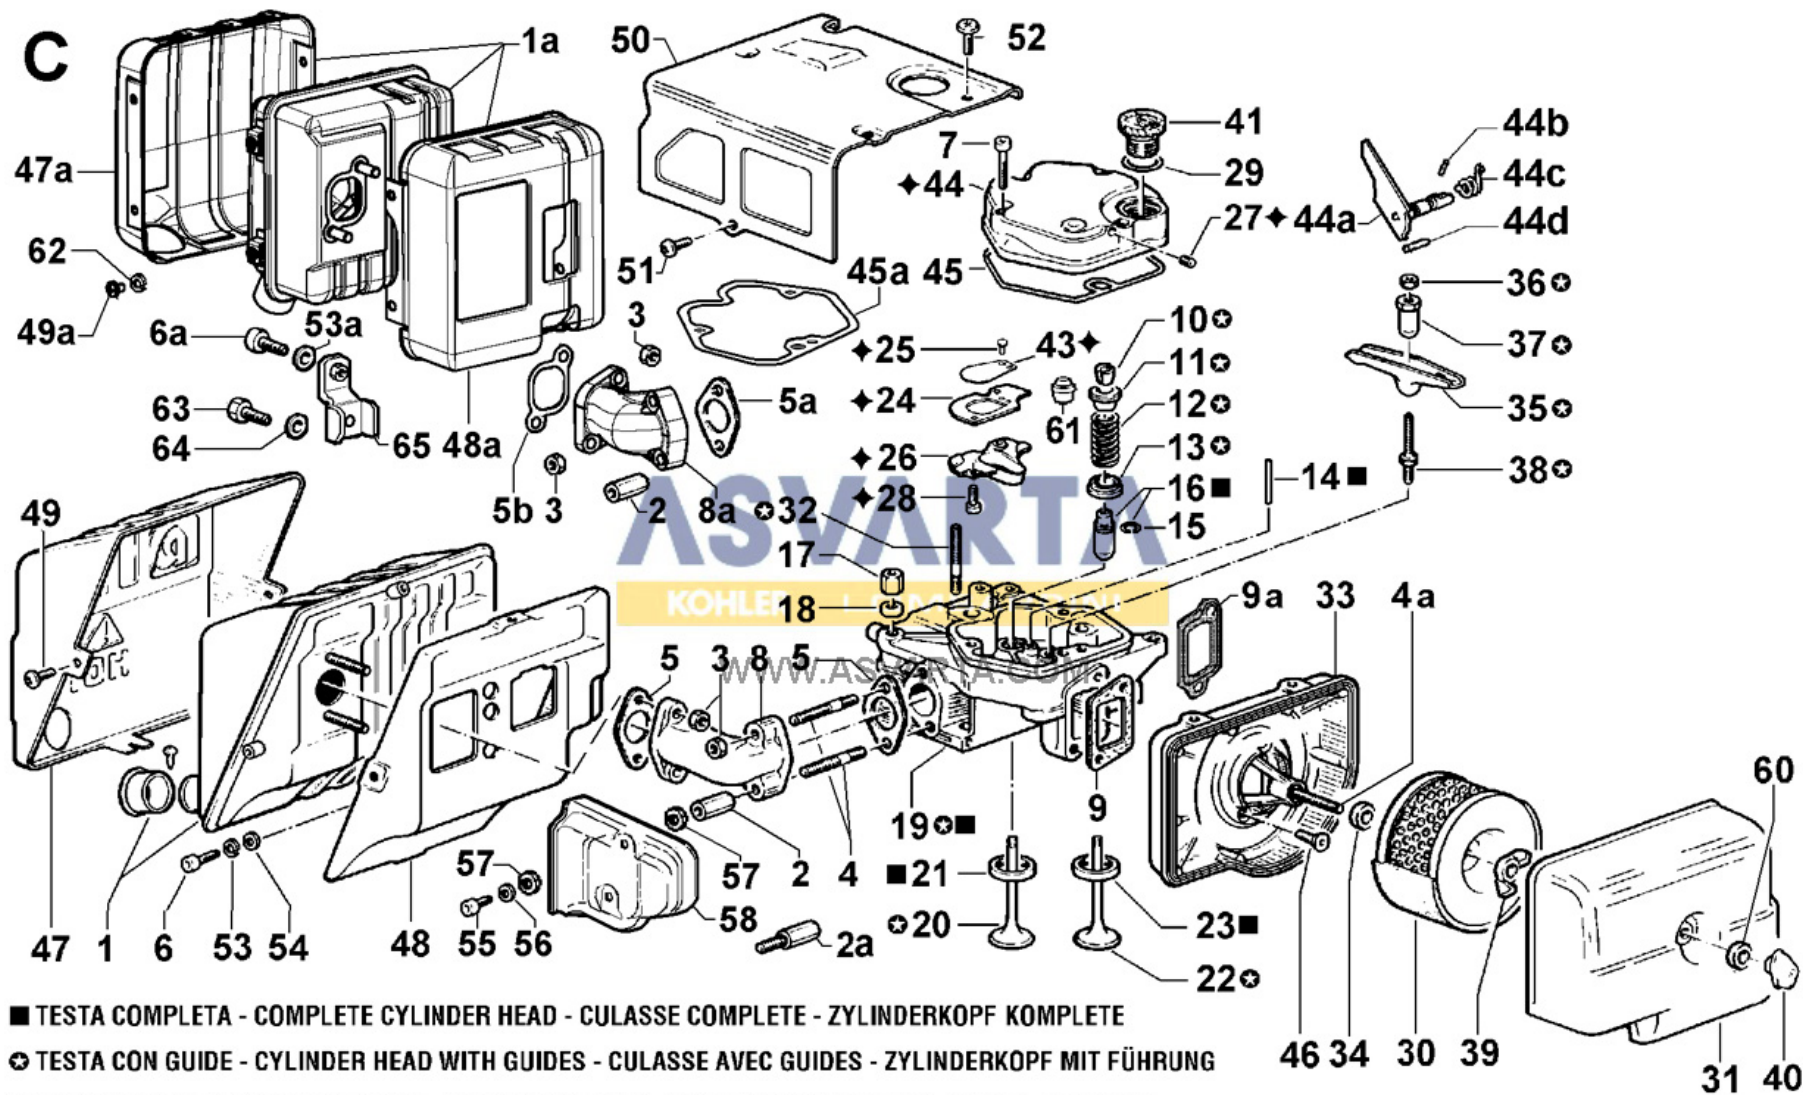

B

D

☆ = Vedi tavola C - See table C - Voir table nr.3 - Sihe tabel C

A 15LD

B 15LD

C 15LD

D 15LD

E 15LD

F 15LD

G
15LD

ASVARTA

KOHLER LEMBARINI

WWW.ASVARTA.COM

Z
15LD

1560.280 std 15LD 225
1560.276 std 15LD 315
1560.302 std 15LD 400
1560.304 std 15LD 440
con albero equilibratore
with equalizer shaft