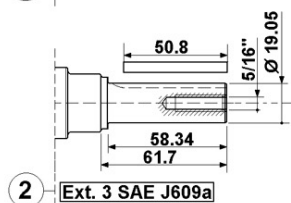

B

D

☆ = Vedi tavola C - See table C - Voir table nr.3 - Sihe tabel C

A 15LD

B 15LD

C 15LD

D 15LD

E 15LD

F 15LD

G
15LD

ASVARTA

KOHLER LEMBARINI

WWW.ASVARTA.COM

Z
15LD

1560.280 std 15LD 225
1560.276 std 15LD 315
1560.302 std 15LD 400
1560.304 std 15LD 440
con albero equilibratore
with equalizer shaft