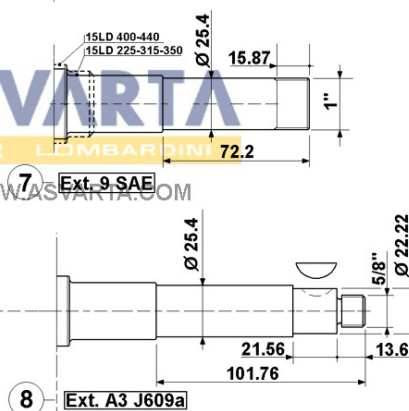

B

D

☆ = Vedi tavola C - See table C - Voir table nr.3 - Sihe tabel C

A 15LD

B 15LD

C 15LD

D 15LD

E 15LD

F 15LD

G
15LD

ASVARTA

KOHLER LEMBARINI

WWW.ASVARTA.COM

Z
15LD

1560.280 std 15LD 225
1560.276 std 15LD 315
1560.302 std 15LD 400
1560.304 std 15LD 440
con albero equilibratore
with equalizer shaft