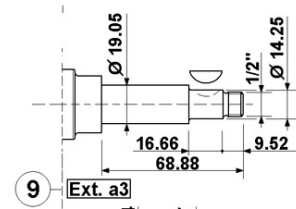

B

D

☆ = Vedi tavola C - See table C - Voir table nr.3 - Sihe tabel C

A 15LD

B 15LD

C 15LD

D 15LD

E 15LD

F 15LD

G
15LD

ASVARTA

KOHLER LEMBARINI

WWW.ASVARTA.COM

Z
15LD

1560.280 std 15LD 225
1560.276 std 15LD 315
1560.302 std 15LD 400
1560.304 std 15LD 440
con albero equilibratore
with equalizer shaft