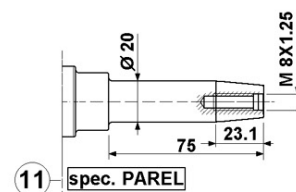

B

D

☆ = Vedi tavola C - See table C - Voir table nr.3 - Sihe tabel C

A 15LD

B 15LD

C 15LD

D 15LD

E 15LD

F 15LD

G
15LD

ASVARTA

KOHLER LEMBARINI

WWW.ASVARTA.COM

Z
15LD

1560.280 std 15LD 225
1560.276 std 15LD 315
1560.302 std 15LD 400
1560.304 std 15LD 440
con albero equilibratore
with equalizer shaft