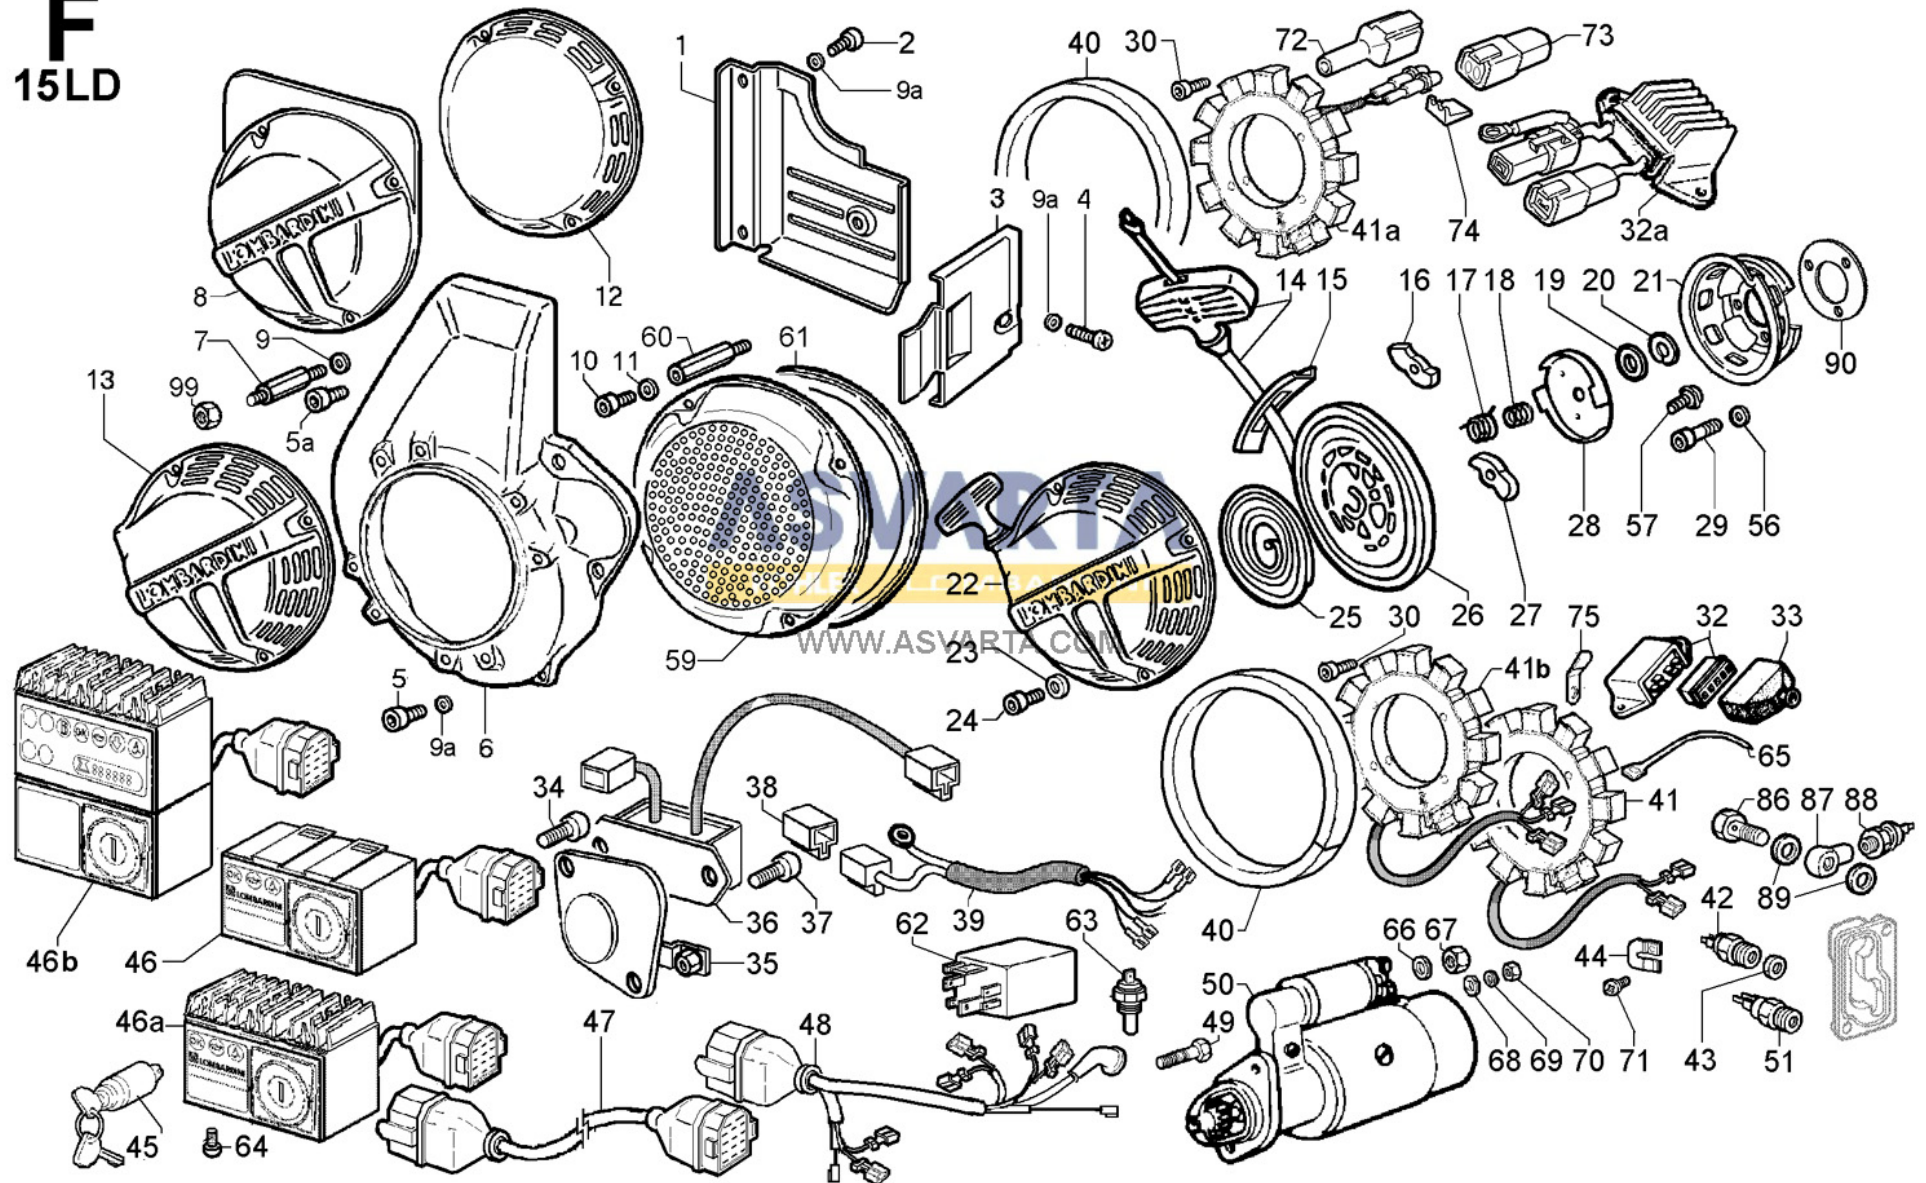

B

D

☆ = Vedi tavola C - See table C - Voir table nr.3 - Sihe tabel C

A 15LD

B 15LD

C 15LD

D 15LD

E 15LD

F 15LD

G
15LD

ASVARTA

KOHLER LEMBARINI

WWW.ASVARTA.COM

Z
15LD

1560.280 std 15LD 225
1560.276 std 15LD 315
1560.302 std 15LD 400
1560.304 std 15LD 440
con albero equilibratore
with equalizer shaft