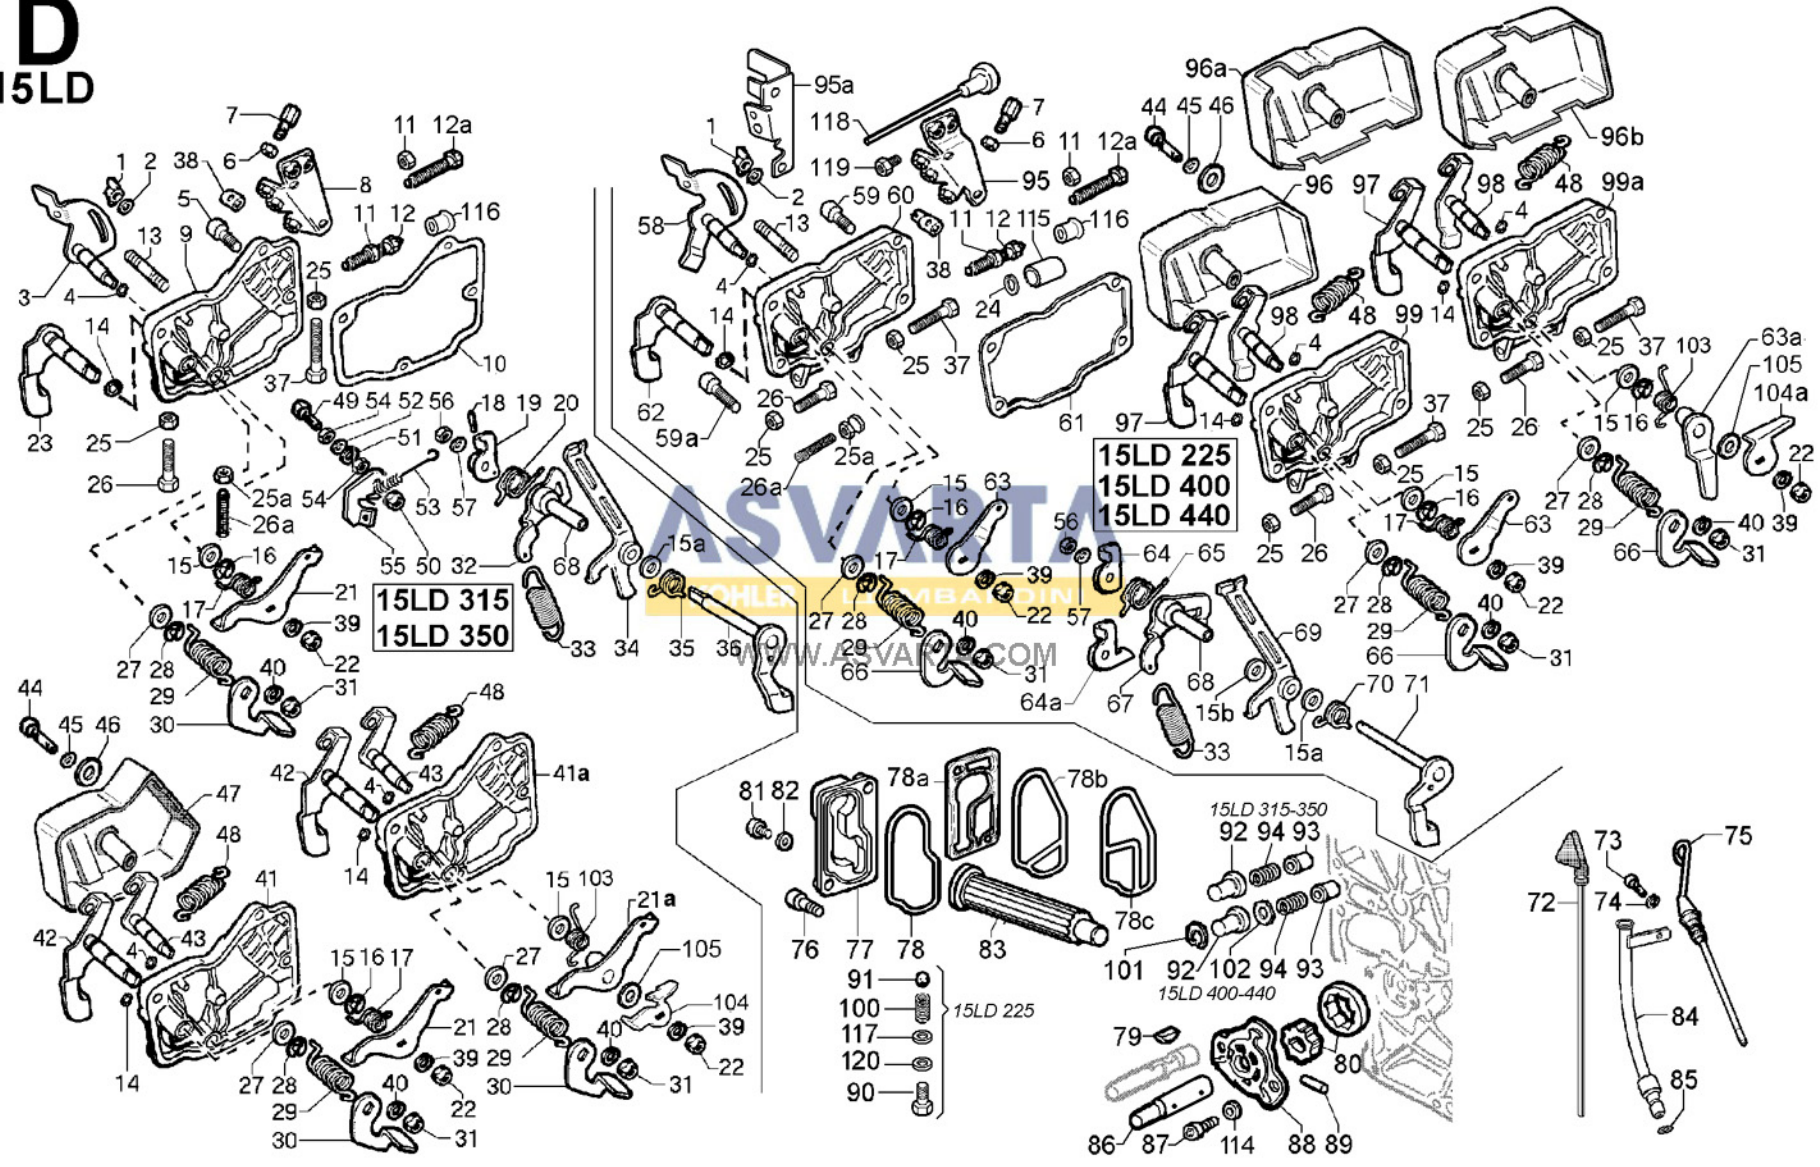

B

D

☆ = Vedi tavola C - See table C - Voir table nr.3 - Sihe tabel C

A 15LD

B 15LD

C 15LD

D 15LD

E 15LD

F 15LD

G
15LD

ASVARTA

KOHLER LEMBARINI

WWW.ASVARTA.COM

Z
15LD

1560.280 std 15LD 225
1560.276 std 15LD 315
1560.302 std 15LD 400
1560.304 std 15LD 440
con albero equilibratore
with equalizer shaft