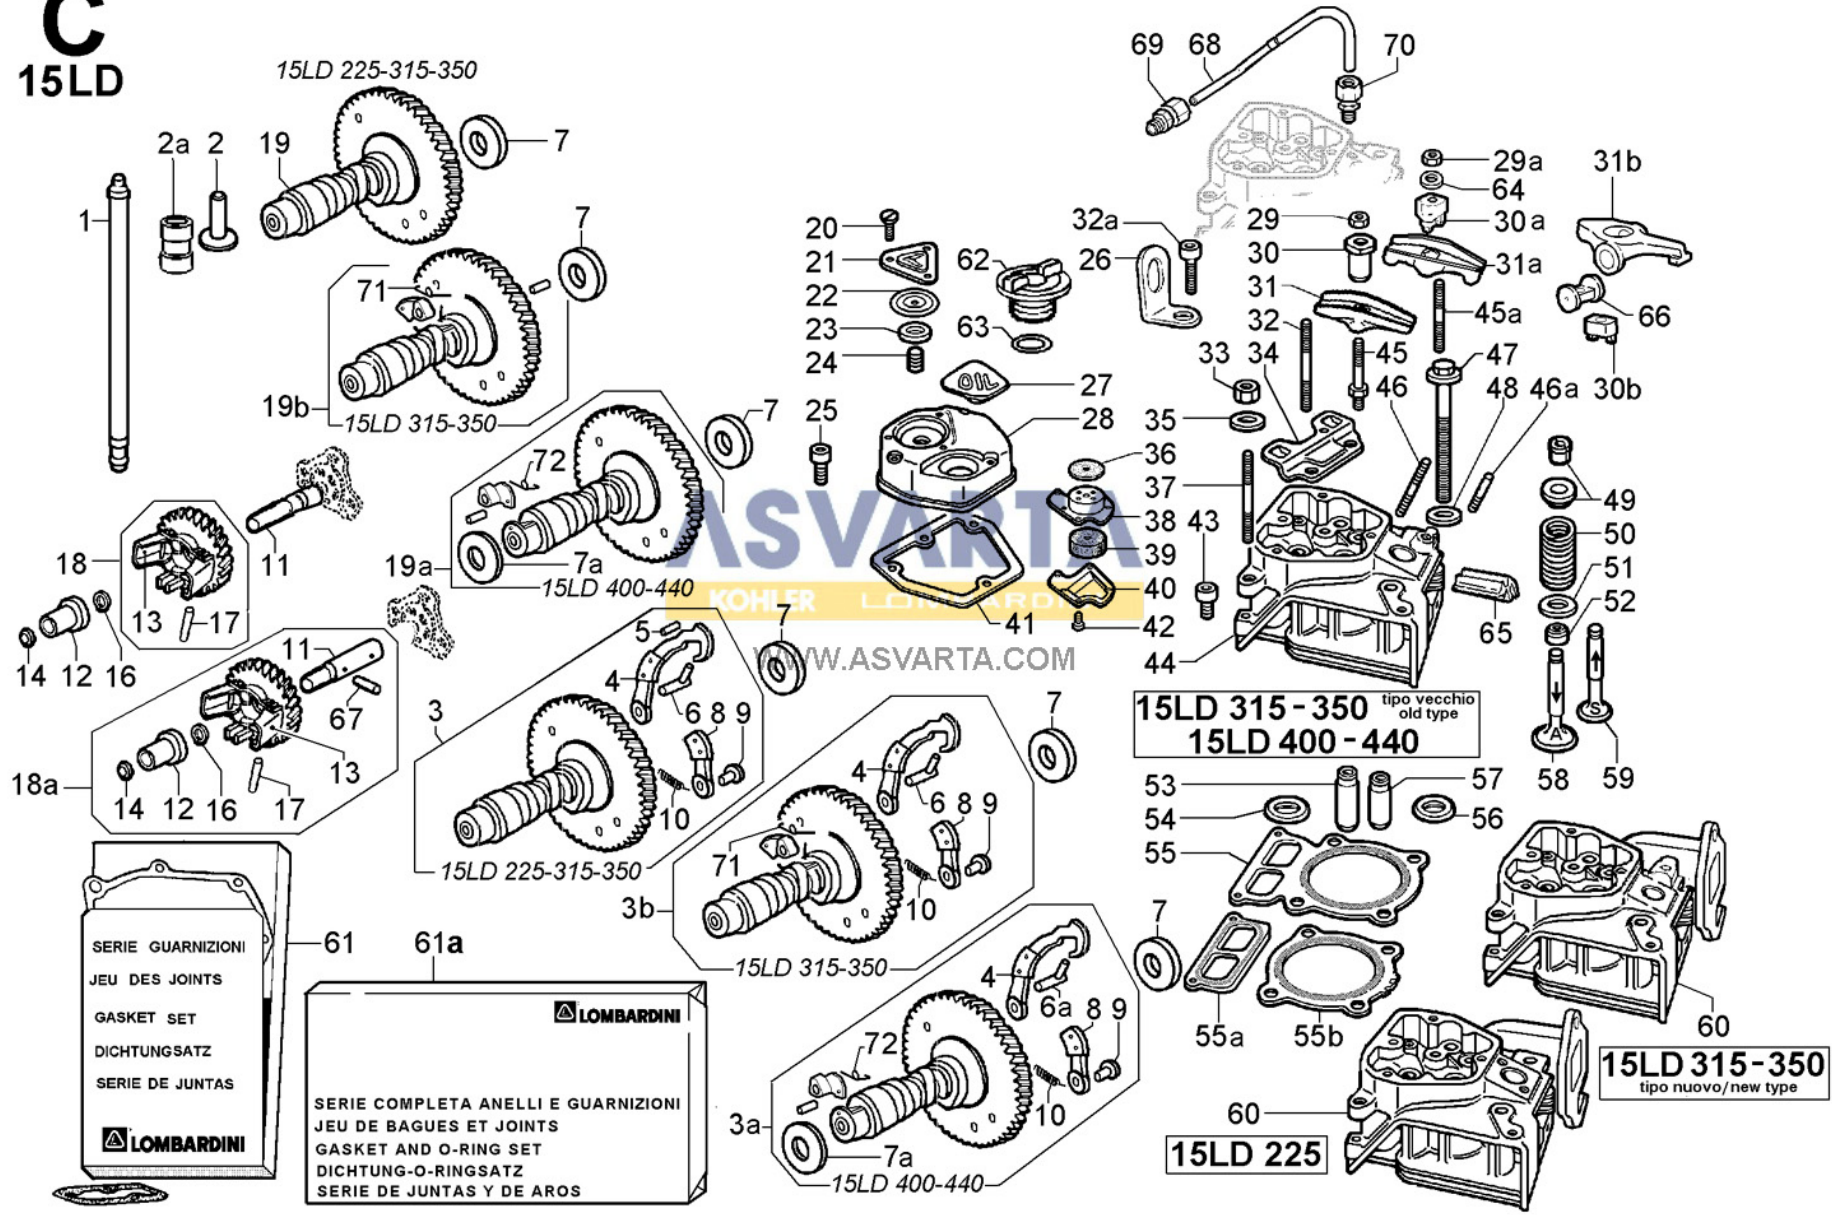

B

D

☆ = Vedi tavola C - See table C - Voir table nr.3 - Sihe tabel C

A 15LD

B 15LD

C 15LD

D 15LD

E 15LD

F 15LD

G
15LD

ASVARTA

KOHLER LEMBARINI

WWW.ASVARTA.COM

Z
15LD

1560.280 std 15LD 225
1560.276 std 15LD 315
1560.302 std 15LD 400
1560.304 std 15LD 440
con albero equilibratore
with equalizer shaft