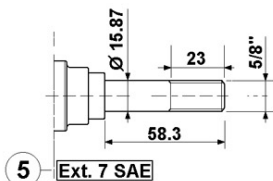

B

D

☆ = Vedi tavola C - See table C - Voir table nr.3 - Sihe tabel C

A 15LD

B 15LD

C 15LD

D 15LD

E 15LD

F 15LD

G
15LD

ASVARTA

KOHLER LEMBARINI

WWW.ASVARTA.COM

Z
15LD

1560.280 std 15LD 225
1560.276 std 15LD 315
1560.302 std 15LD 400
1560.304 std 15LD 440
con albero equilibratore
with equalizer shaft