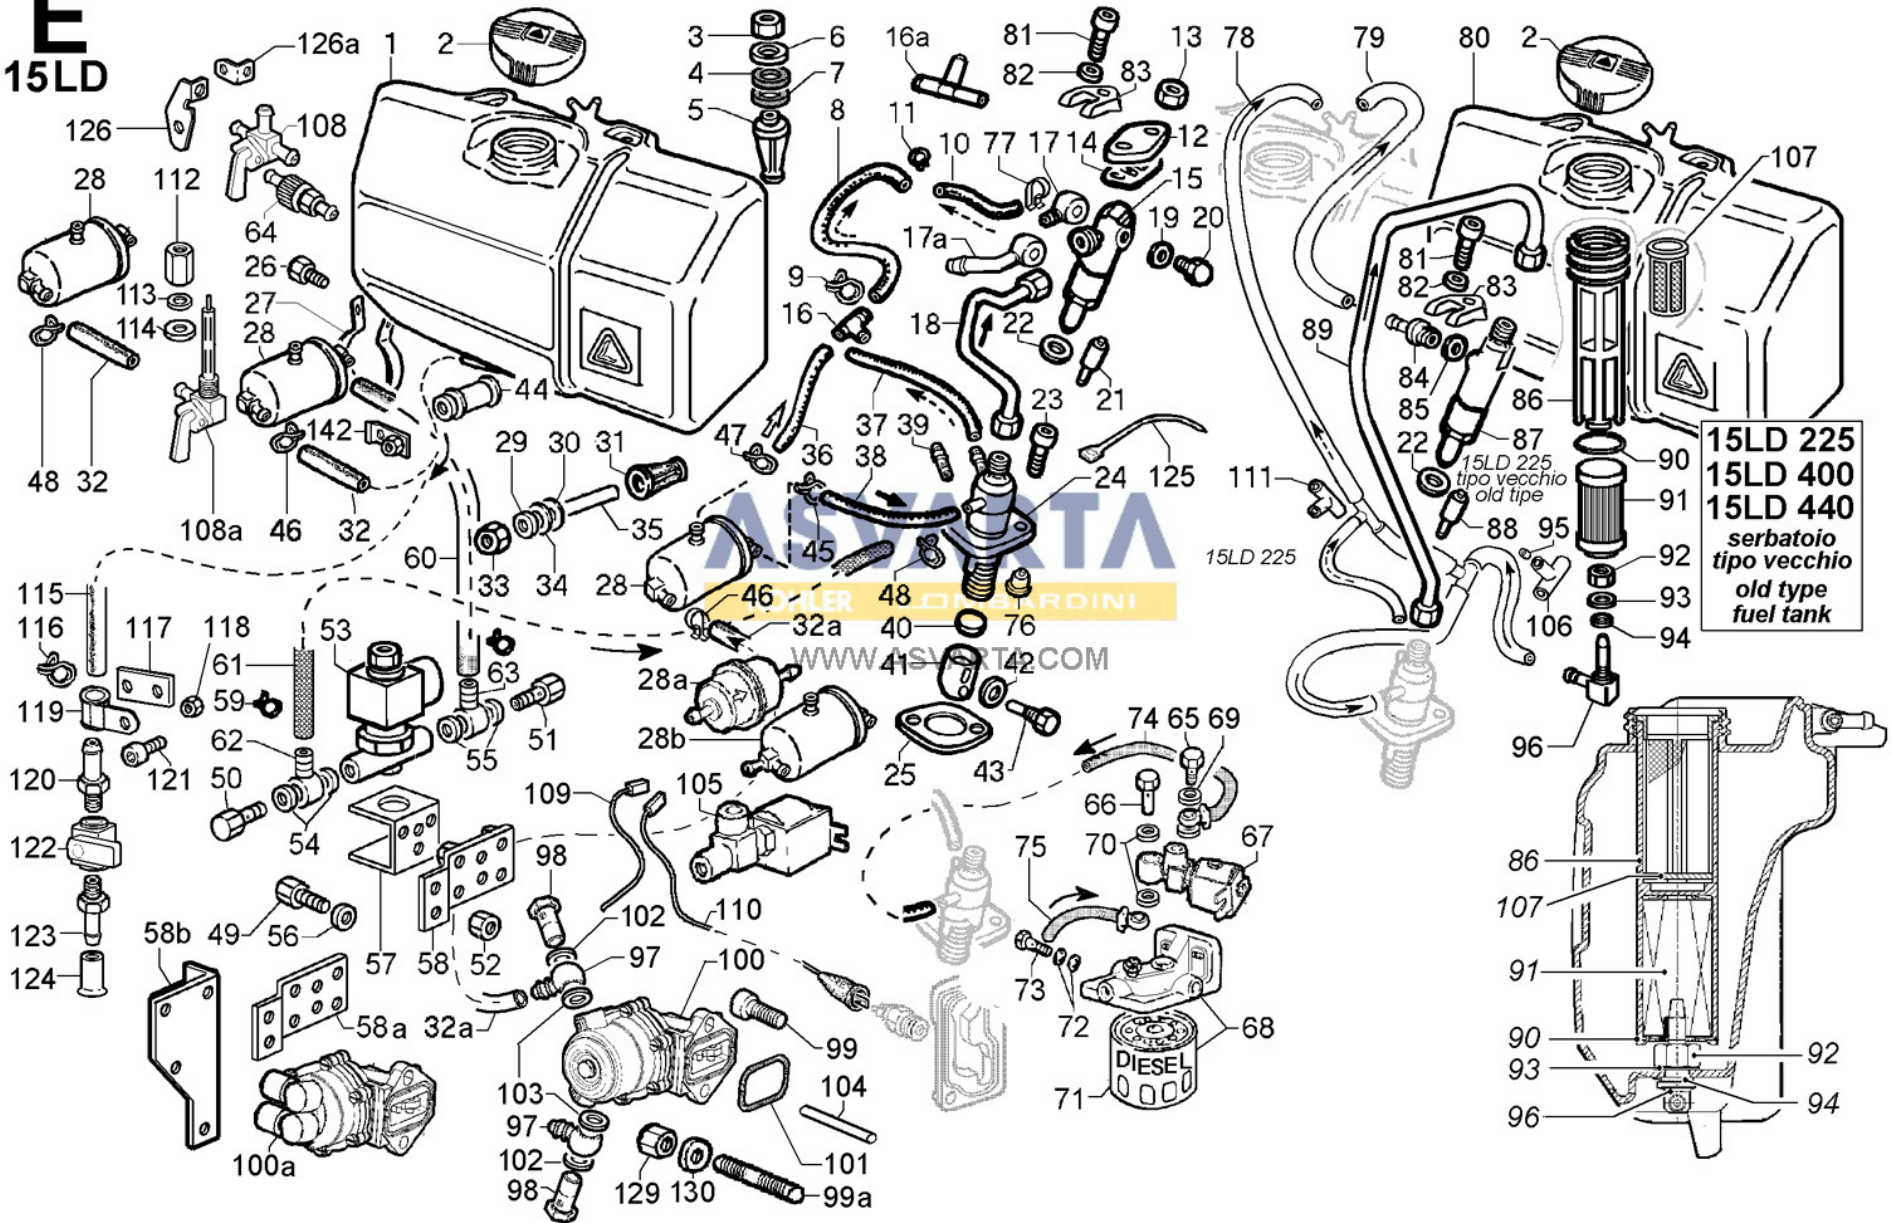

B

D

☆ = Vedi tavola C - See table C - Voir table nr.3 - Sihe tabel C

A 15LD

B 15LD

C 15LD

D 15LD

E 15LD

F 15LD

G
15LD

ASVARTA

KOHLER LEMBARINI

WWW.ASVARTA.COM

Z
15LD

1560.280 std 15LD 225
1560.276 std 15LD 315
1560.302 std 15LD 400
1560.304 std 15LD 440
con albero equilibratore
with equalizer shaft