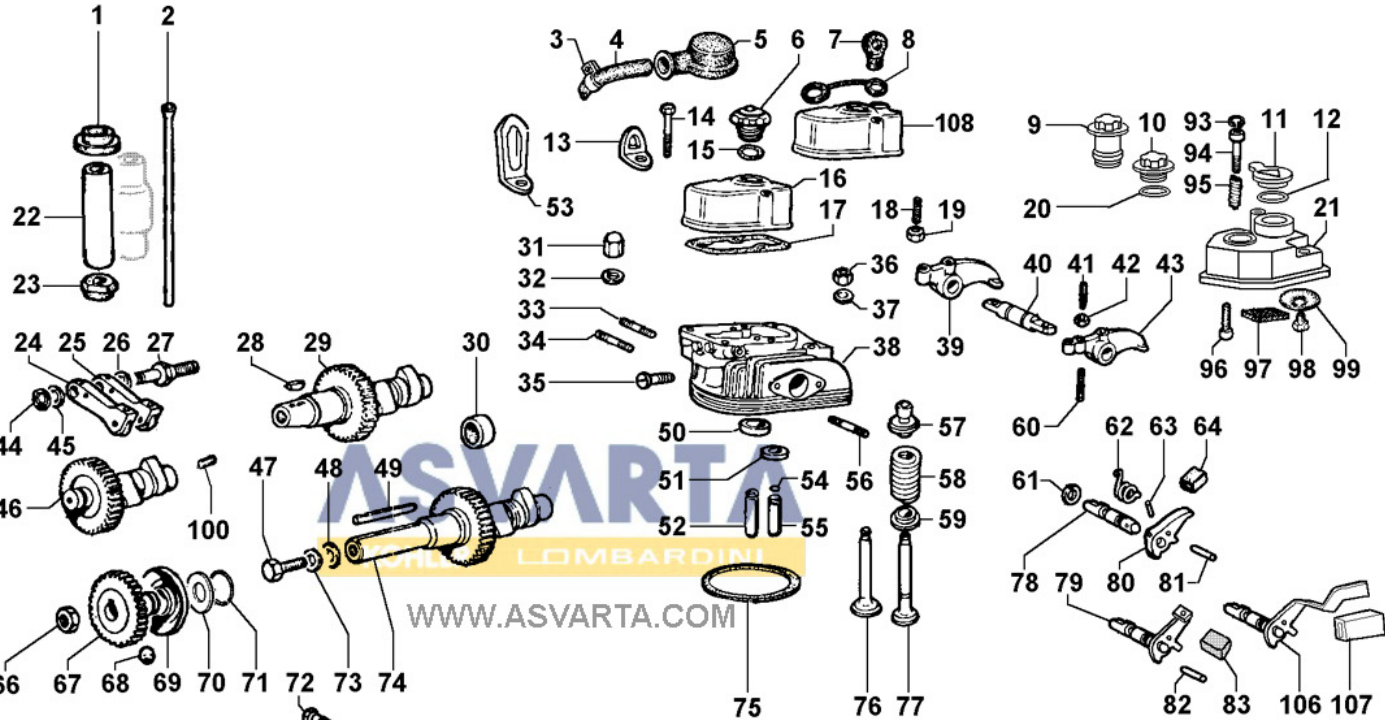

# B 6LD

# C 6LD

# Z 6LD

- 1560.192 std 6LD 325
- 1560.177 std 6LD 360
- 1560.141 std 6LD 400
- 1560.232 std 6LD 435
- 1560.235 std 6LD 435/B1
- 1560.236 Ext 6 6LD 435/B1
- 1560.272 std 6LD 435/B1 Gen Set

- 1560.179 Ext a 3 6LD 360
- 1560.237 Ext A 3 6LD 360
- 1560.143 Ext a 3 6LD 400

1560.178 Ext 4 6LD 360

WWW.ASVARTA.COM

1560.180 Ext 9 6LD 360

1560.149 6LD 400/C

1560.150 6LD 400/C